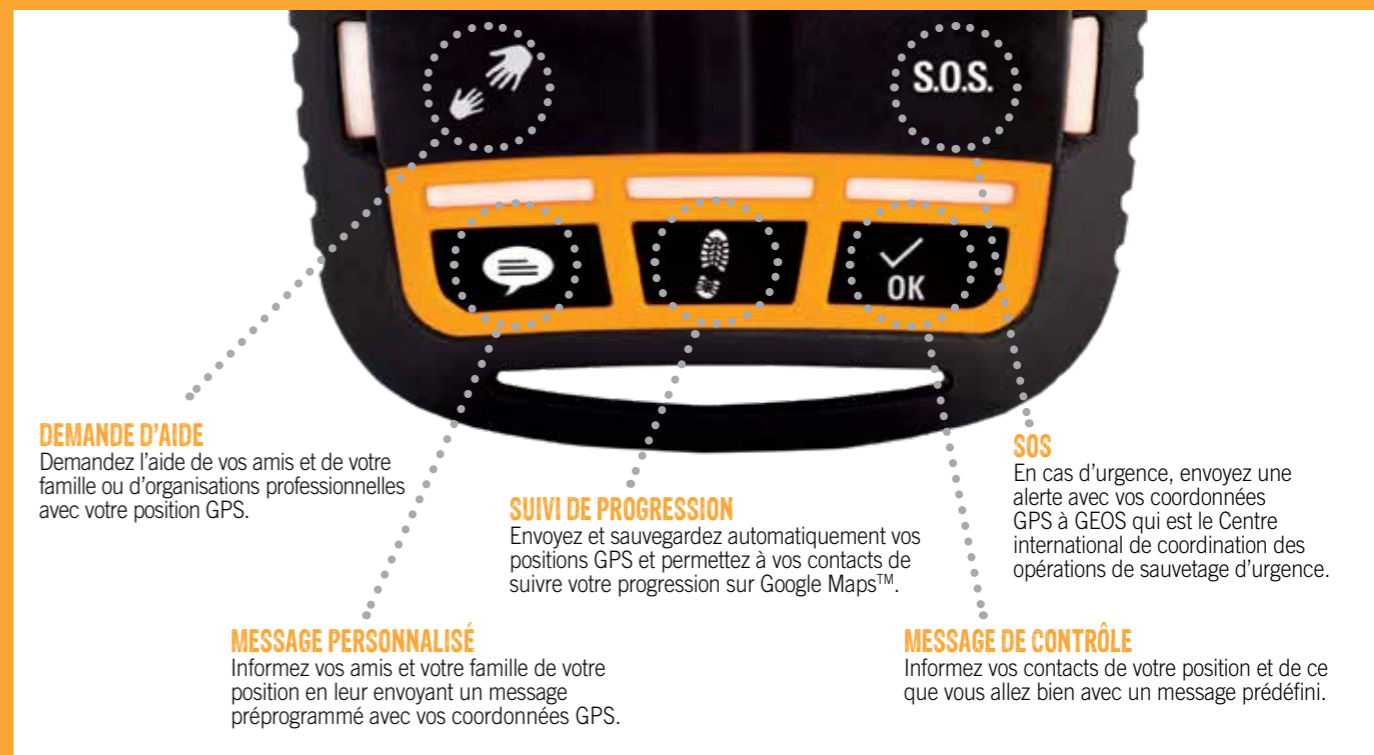

SUIVI DE PROGRESSION BASÉ SUR LE MOUVEMENT

Un capteur de vibrations indique à SPOT Gen3 d'envoyer vos coordonnées GPS quand vous vous mettez en mouvement et d'arrêter quand vous vous immobilisez. Ceci permet de conserver la charge des piles et d'éviter la duplication des points de cheminement.

SUIVI DE PROGRESSION ININTERROMPU

Lorsque vous prenez le Suivi de progression "Extrême", SPOT Gen3 va continuellement transmettre vos points de cheminement jusqu'à ce que vous éteigniez votre SPOT. Il n'est pas nécessaire de réinitialiser la fonction après 24 heures.

6,200
PERSONNES
SECOURUES
DANS LE MONDE

FOURNI AVEC VOTRE SPOT GEN3

- ▶ Sangle
- ▶ Piles
- ▶ Mousqueton
- ▶ Guide d'utilisateur
- ▶ Cable USB

DEMANDE D'AIDE

Demandez l'aide de vos amis et de votre famille ou d'organisations professionnelles avec votre position GPS.